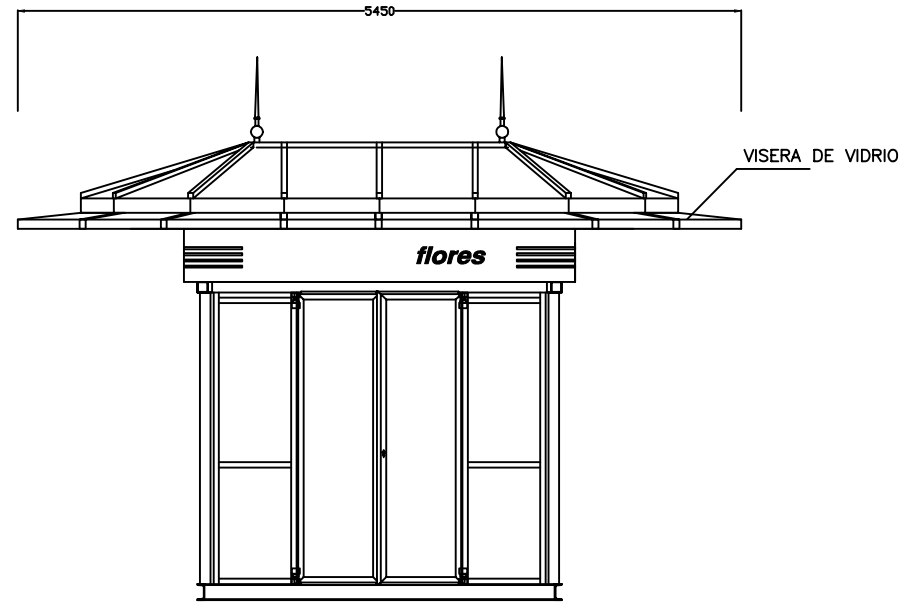

TAMAÑO ESTÁNDAR

Referencia	KIOSCO			TOTAL		
	Largo	Ancho	Alto	Largo	Ancho	Alto
Estándar 4,50 x 2,75 <b>21286/17</b>	4,50	2,75	2,40	7,12	4,66	3,68

KIOSCO TURIA FLORES

Kiosco de Flores. Adaptable a otras utilidades

Tamaño Estándar

ALZADO FRONTAL

ALZADO TRASERO

PLANTA

PRIMUR S.A.  
PROYECTOS E INSTALACION  
DE MATERIAL URBANO

Telefono 98/5323200  
GUJON . ASTURIAS

Encargo PRIMUR S.A.

Obra KIOSCO TURIA FLORES  
EXPOSICION

	Fecha	Nombre	ESCALAS	Plano N°
Dibujado	30.01.2004	J.LL.-P.	1/40	21286/01
Comprobado				
Sustituye a:	Sustituido por:	Revision:	NUM. CAD:	
30.01.2004		1	21286-01	