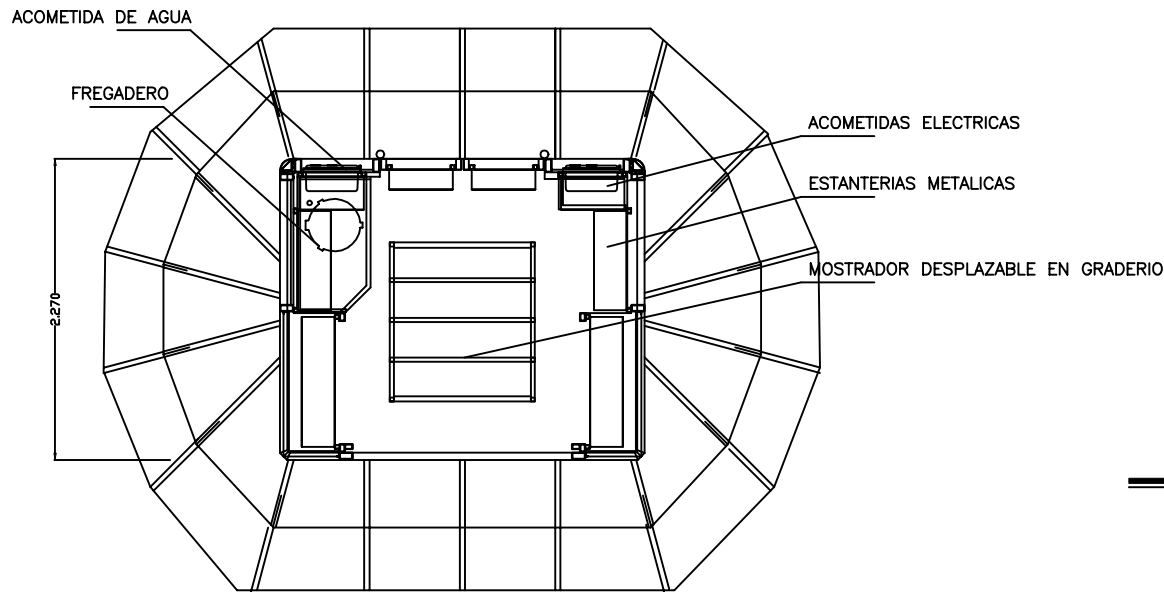

PLANTA

PRIMUR S.A.
PROYECTOS E INSTALACION
DE MATERIAL URBANO

Telefono 98/5323200
GUJON . ASTURIAS

Encargo PRIMUR S.A.

Obra KIOSCO TURIA FLORES
EXPOSICION

	Fecha	Nombre	ESCALAS	Plano N°
Dibujado	30.01.2004	J.LL.-P.	1/40	21286/01
Comprobado				
Sustituye a:	Sustituido por:	Revision:	NUM. CAD:	
30.01.2004		1	21286-01