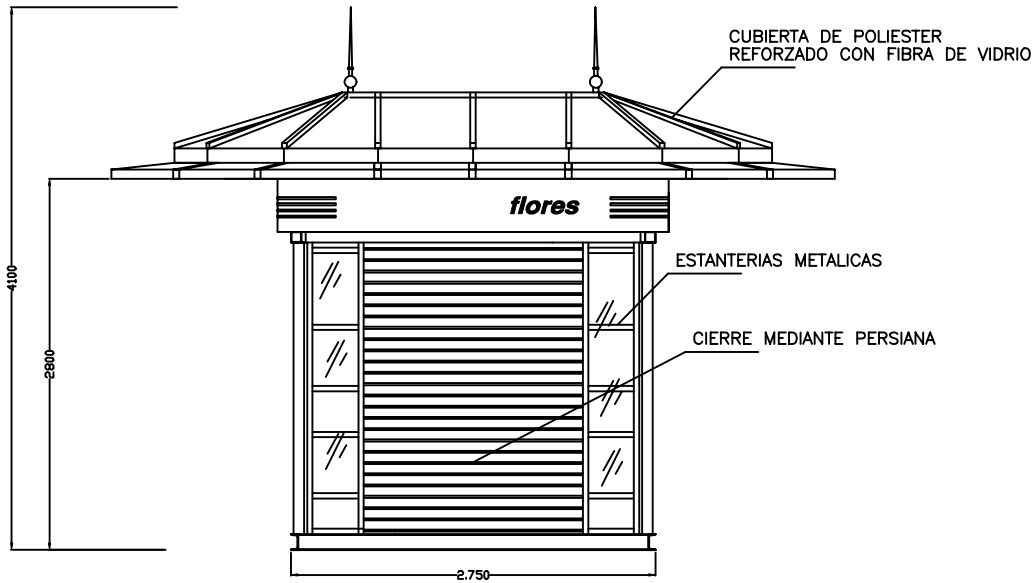

TAMAÑO ESTÁNDAR

Referencia	KIOSCO			TOTAL		
	Largo	Ancho	Alto	Largo	Ancho	Alto
Estándar 4,50 x 2,75 <b>21286/17</b>	4,50	2,75	2,40	7,12	4,66	3,68

KIOSCO TURIA FLORES

Kiosco de Flores. Adaptable a otras utilidades

Tamaño Estándar

ALZADO FRONTAL

ALZADO TRASERO

PLANTA

PRIMUR S.A.  
PROYECTOS E INSTALACION  
DE MATERIAL URBANO

Telefono 98/5323200  
GUJON . ASTURIAS

Encargo PRIMUR S.A.

Obra KIOSCO TURIA FLORES  
EXPOSICION

	Fecha	Nombre	ESCALAS	Plano N°
Dibujado	30.01.2004	J.LL.-P.	1/40	21286/01
Comprobado				
Sustituye a:	Sustituido por:	Revision:	NUM. CAD:	
30.01.2004		1	21286-01	