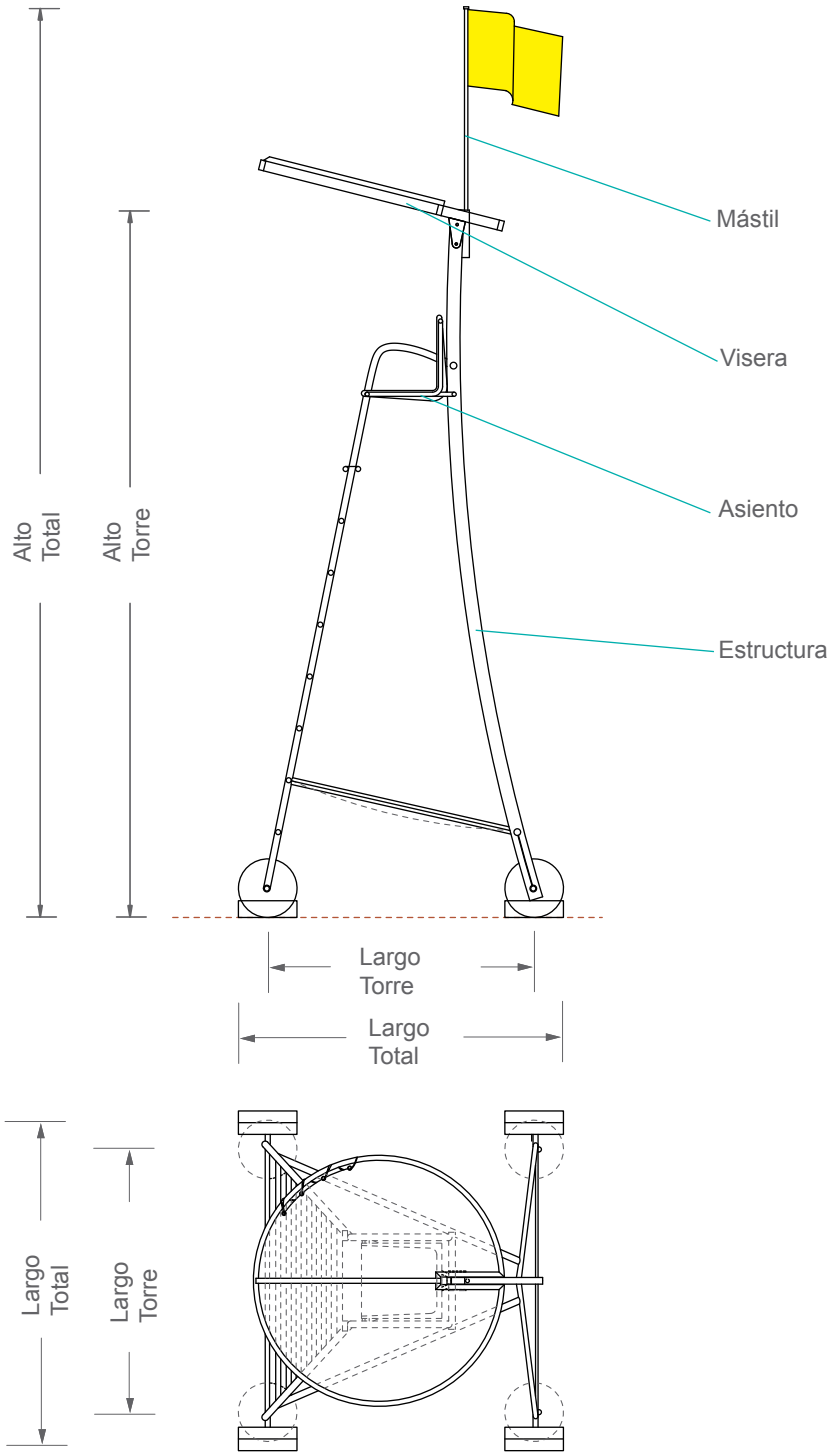

TORRE MÓVIL DE VIGILANCIA CON PARASOL

TAMAÑO

TORRE

TOTAL

Referencia	Largo	Ancho	Alto	Largo	Ancho	Alto
Estándar 1,94 x 2,03	1,94	2,03	4,20	1,94	2,03	5,44

PRIMUR S.A.
PROYECTOS E INSTALACION
DE MATERIAL URBANO

TORRE MÓVIL DE VIGILANCIA CON PARASOL

Torre móvil diseñada para la Vigilancia de las Playas

Tamaño Estándar